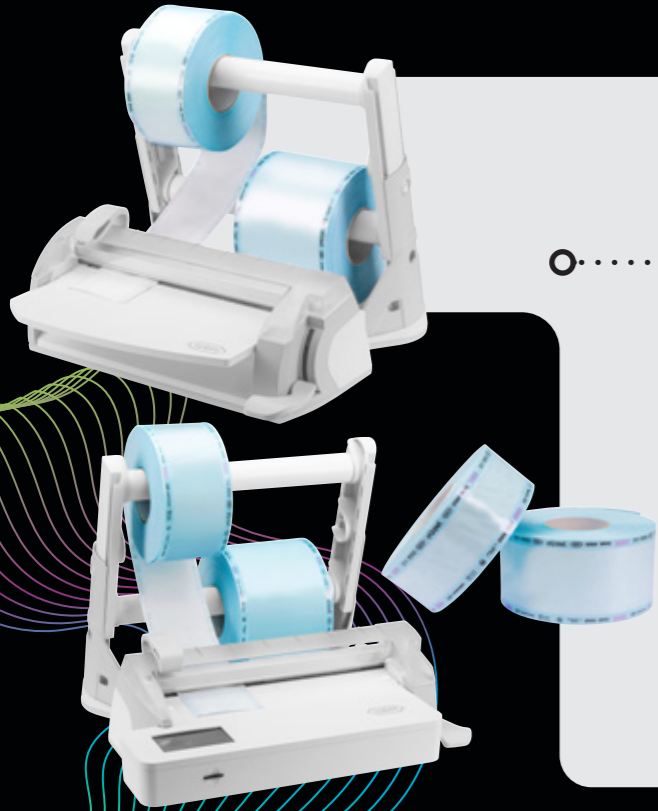

Seal und SealVal 2

Neu mit EliReel Folien.
Validiert mit W&H
Sterilisatoren!
Perfektes Einschweißen
in nur 2 Sekunden

„Seal“ **CHF 924**
~~1'936~~

EliReel 7.5cm x 200m kostenlos
EliReel 10cm x 200m kostenlos

„SealVal 2“ **CHF 1'655**
~~1'735~~

EliReel 5.5cm x 200m kostenlos
EliReel 7.5cm x 200m kostenlos
EliReel 10cm x 200m kostenlos

BePro Chemie

BePro **CHF 11**
~~13.80~~
Hand Wash
1.000 ml,
REF 19500250

BePro **CHF 8.7**
~~10.90~~
Hand Hygiene
500 ml,
REF 19500105

BePro **CHF 10.4**
~~13~~
120 feuchte Tücher,
Tücher-Größe 140 x 200 mm,
REF 19500102

BePro **CHF 8.7**
~~10.90~~
120 Stück
Nachfüllpackung,
REF 19500103

BePro **CHF 12.6**
~~15.70~~
Hand Protection
100 ml,
REF 19500251

BePro **CHF 8.5**
~~10.60~~
Hand Lotion
35 ml,
REF 19500252

BePro **CHF 16.3**
~~20.40~~
Disinfectant Spray
1.000 ml,
REF 19500100

BePro **CHF 21.5**
~~26.80~~
1.000 ml Nachfüllung,
REF 19500104

BePro **CHF 61.2**
~~76.50~~
5.000 ml Nachfüllung,
REF 19500101